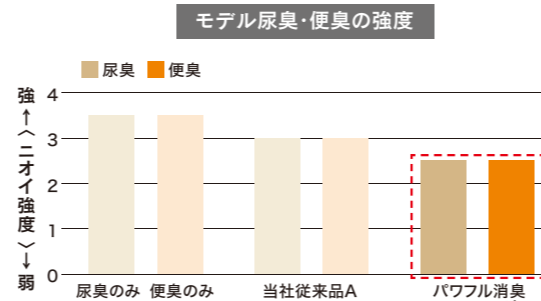

シリーズトータルで施設全体のニオイ悩みにアプローチ

消臭芳香剤

ニオイが気になる居室やトイレ、玄関などに

置くだけ消臭！効果長続き
(使用の目安:約1.5カ月～2カ月間)

※花王調べ。6畳の部屋を想定したモデル空間(換気なし)に評価品を置いて30分経過後、ろ紙にモデル便臭・尿臭を滴下し床面に置く。この時、評価品を置かずモデル便臭・尿臭のみを置いた同じ広さの空間を用意する。評価品を置いていない空間のニオイが検知できる～はつきりとおうレベルになった時、それぞれの空間のニオイを比較した。

※花王調べ。評価品を室温(常時換気)にて対象期間保管し、評価時のみ密閉空間(2.7㎡)で1時間揮散させて香り強度を確認した。

拭き掃除用洗剤

壁・床や、手すり・ドア・テーブル・イスなどの清掃に

お掃除と消臭、**除菌※・ウイルス除去**を1度に!**

※花王調べ。6畳の部屋を想定したモデル空間において、床面にモデル便臭・尿臭を滴下。空間のニオイが検知できる～はつきりとおうレベルになった時を初期として、標準使用量の評価品をブッシュしたタオルで床面を拭き、直後にそれぞれの空間のニオイを比較した。