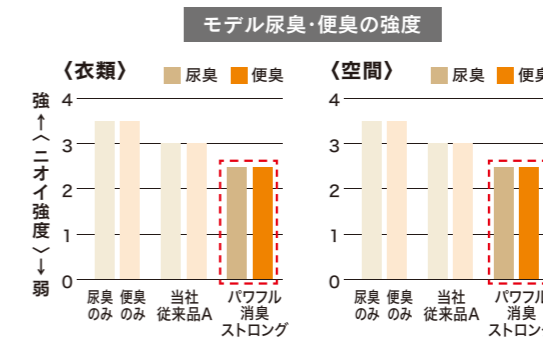

クイックワイパーワイド業務用本体(別売)専用

トイレ用洗剤

個室・共用トイレやポータブルトイレに

便器内もトイレまわりもこれ1剤で!

※花王調べ。6畳の部屋を想定したモデル空間において、ろ紙にモデル便臭・尿臭を滴下して床面に置く。空間のニオイが検知できる～はつきりとおうレベルになった時を初期として、モデル空間に置いたポウル内に標準使用量の評価品をスプレーし、5分後にそれぞれのニオイを比較した。

99%除菌とウイルス除去

トイレマジックリン 共同開発

※すべての菌・ウイルスを除去するわけではありません。

※エンペロープタイプのウイルス1種で効果を検証。

衣料・空間用消臭剤

頻りに洗えないベッドリネンや、空間の消臭に

布製品も空間も手軽にニオイケア!

※花王調べ。ニオイが検知できる～はつきりとおうレベルになる量のモデル便臭・尿臭を綿タオルに滴下し、標準使用量の評価品をブッシュし、直後にそれぞれのニオイを比較した。

※花王調べ。6畳の部屋を想定したモデル空間において、ろ紙にモデル便臭・尿臭を滴下して床面に置く。空間のニオイが検知できる～はつきりとおうレベルになった時を初期として、標準使用量の評価品を空間にスプレーし、5分後にそれぞれのニオイを比較した。