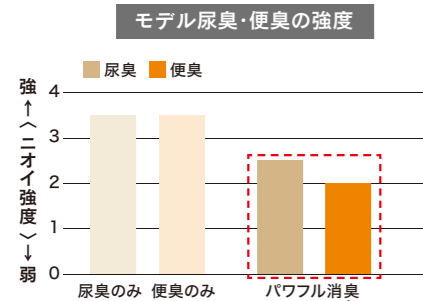

シリーズトータルで施設全体のニオイ悩みにアプローチ

消臭芳香剤

ニオイが気になる居室やトイレ、玄関などに

置くだけ消臭！効果長続き
(使用の目安:約1.5カ月～2カ月間)

※花王調べ。6畳の部屋を想定したモデル空間(換気なし)に評価品を置いて30分経過後、ろ紙にモデル便臭・尿臭を滴下し床面に置く。この時、評価品を置かずモデル便臭・尿臭のみを置いた同じ広さの空間を用意する。評価品を置いていない空間のニオイが検知できる～はつきりとおうレベルになった時、それぞれの空間のニオイを比較した。