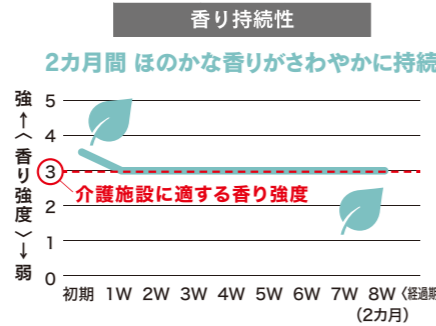

シリーズトータルで施設全体のニオイ悩みにアプローチ

消臭芳香剤

ニオイが気になる居室やトイレ、玄関などに

置くだけ消臭！効果長続き
(使用の目安:約1.5カ月～2カ月間)

※花王調べ。6畳の部屋を想定したモデル空間(換気なし)に評価品を置いて30分経過後、ろ紙にモデル便臭・尿臭を滴下し床面に置く。この時、評価品を置かずモデル便臭・尿臭のみを置いた同じ広さの空間を用意する。評価品を置いていない空間のニオイが検知できる～はつきりとおうレベルになった時、それぞれの空間のニオイを比較した。