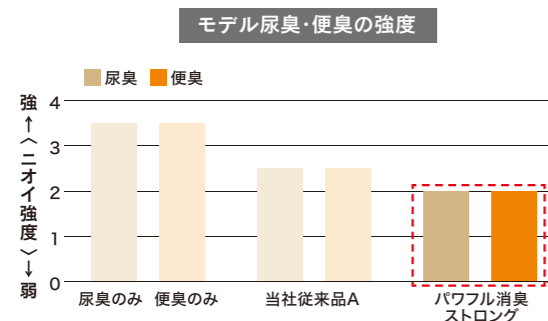

シリーズトータルで施設全体のニオイ悩みにアプローチ

消臭芳香剤

ニオイが気になる居室やトイレ、玄関などに

置くだけ消臭！効果長続き
(使用の目安:約1.5カ月～2カ月間)

※花王調べ。6畳の部屋を想定したモデル空間(換気なし)に評価品を置いて30分経過後、ろ紙にモデル便臭・尿臭を滴下し床面に置く。この時、評価品を置かずモデル便臭・尿臭のみを置いた同じ広さの空間を用意する。評価品を置いていない空間のニオイが検知できる～はつきりとおうレベルになった時、それぞれの空間のニオイを比較した。

※花王調べ。評価品を室温(常時換気)にて対象期間保管し、評価時のみ密閉空間(2.7㎡)で1時間揮散させて香り強度を確認した。

拭き掃除用洗剤

壁・床や、手すり・ドア・テーブル・イスなどの清掃に

お掃除と消臭、**除菌※・ウイルス除去**を1度に!**

※花王調べ。6畳の部屋を想定したモデル空間において、床面にモデル便臭・尿臭を滴下。空間のニオイが検知できる～はつきりとおうレベルになった時を初期として、標準使用量の評価品をブッシュしたタオルで床面を拭き、直後にそれぞれの空間のニオイを比較した。

99%除菌とウイルス除去

かんたんマイパット 共同開発

※すべての菌・ウイルスを除去するわけではありません。

※エンペロープタイプのウイルス1種で効果を検証。

フロア用掃除シート

共用スペースや居室の床の清掃に

準備・片付けの手間なく清掃!

※花王調べ。6畳の部屋を想定したモデル空間において、合板の上にモデル便臭・尿臭を滴下。空間のニオイが検知できる～はつきりとおうレベルになった時を初期として、クイックワイパーワイド業務用本体にセットした評価品で合板の上を一往復拭き、直後にそれぞれの空間のニオイを比較した。

クイックワイパーワイド業務用本体(別売)専用

トイレ用洗剤

個室・共用トイレやポータブルトイレに

便器内もトイレまわりもこれ1剤で!

※花王調べ。6畳の部屋を想定したモデル空間において、ろ紙にモデル便臭・尿臭を滴下して床面に置く。空間のニオイが検知できる～はつきりとおうレベルになった時を初期として、モデル空間に置いたポウル内に標準使用量の評価品をスプレーし、5分後にそれぞれのニオイを比較した。

99%除菌とウイルス除去