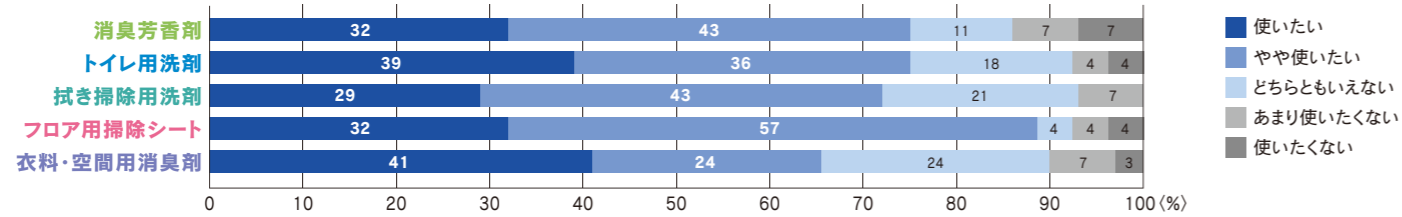

使用後の評価 多くのお客様から「継続して使用したい」との声を頂いています！

お客様の声

消臭芳香剤

今まで施設で気になっていた様々な不快なニオイが解決された。(特別介護老人ホーム スタッフ様)

狭い空間では香りが強く感じたが、便臭尿臭のニオイは軽減されたと思う。(グループホーム スタッフ様)

トイレ用洗剤

鼻にツンとくる刺激臭がなく爽やかな香りがしてトイレ掃除がしやすい。(特別介護老人ホーム スタッフ様)

香りがきつすぎず、便などの汚れ落ちが良い。(特別介護老人ホーム スタッフ様)