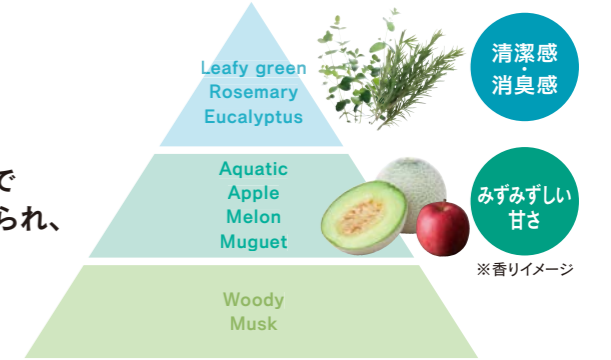

シリーズトータルで施設全体のニオイ悩みにアプローチ

消臭芳香剤

ニオイが気になる居室やトイレ、玄関などに

置くだけ消臭！効果長続き
(使用の目安:約1.5カ月～2カ月間)

※花王調べ。6畳の部屋を想定したモデル空間(換気なし)に評価品を置いて30分経過後、ろ紙にモデル便臭・尿臭を滴下し床面に置く。この時、評価品を置かずモデル便臭・尿臭のみを置いた同じ広さの空間を用意する。評価品を置いていない空間のニオイが検知できる～はつきりとおうレベルになった時、それぞれの空間のニオイを比較した。