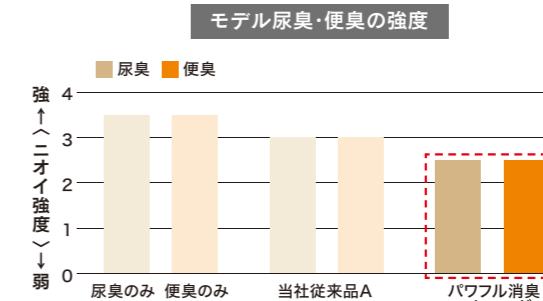

シリーズトータルで施設全体のニオイ悩みにアプローチ

消臭芳香剤

ニオイが気になる居室やトイレ、玄関などに

置くだけ消臭！効果長続き
(使用の目安:約1.5カ月～2カ月間)

※花王調べ。6畳の部屋を想定したモデル空間(換気なし)に評価品を置いて30分経過後、ろ紙にモデル便臭・尿臭を滴下し床面に置く。この時、評価品を置かずモデル便臭・尿臭のみを置いた同じ広さの空間を用意する。評価品を置いていない空間のニオイが検知できる～はつきりとおうレベルになった時、それぞれの空間のニオイを比較した。

※花王調べ。評価品を室温(常時換気)にて対象期間保管し、評価時のみ密閉空間(2.7㎡)で1時間揮散させて香り強度を確認した。

拭き掃除用洗剤

壁・床や、手すり・ドア・テーブル・イスなどの清掃に

お掃除と消臭、**除菌※・ウイルス除去**を1度に!**

※花王調べ。6畳の部屋を想定したモデル空間において、床面にモデル便臭・尿臭を滴下。空間のニオイが検知できる～はつきりとおうレベルになった時を初期として、標準使用量の評価品をブッシュしたタオルで床面を拭き、直後にそれぞれの空間のニオイを比較した。

99%除菌とウイルス除去

かんたんマイパット 共同開発

※すべての菌・ウイルスを除去するわけではありません。

※エンペロープタイプのウイルス1種で効果を検証。

フロア用掃除シート

共用スペースや居室の床の清掃に

準備・片付けの手間なく清掃!

※花王調べ。6畳の部屋を想定したモデル空間において、合板の上にモデル便臭・尿臭を滴下。空間のニオイが検知できる～はつきりとおうレベルになった時を初期として、クイックワイパーワイド業務用本体にセットした評価品で合板の上を一往復拭き、直後にそれぞれの空間のニオイを比較した。

クイックワイパーワイド業務用本体(別売)専用

トイレ用洗剤

個室・共用トイレやポータブルトイレに

便器内もトイレまわりもこれ1剤で!

※花王調べ。6畳の部屋を想定したモデル空間において、ろ紙にモデル便臭・尿臭を滴下して床面に置く。空間のニオイが検知できる～はつきりとおうレベルになった時を初期として、モデル空間に置いたポウル内に標準使用量の評価品をスプレーし、5分後にそれぞれのニオイを比較した。

99%除菌とウイルス除去