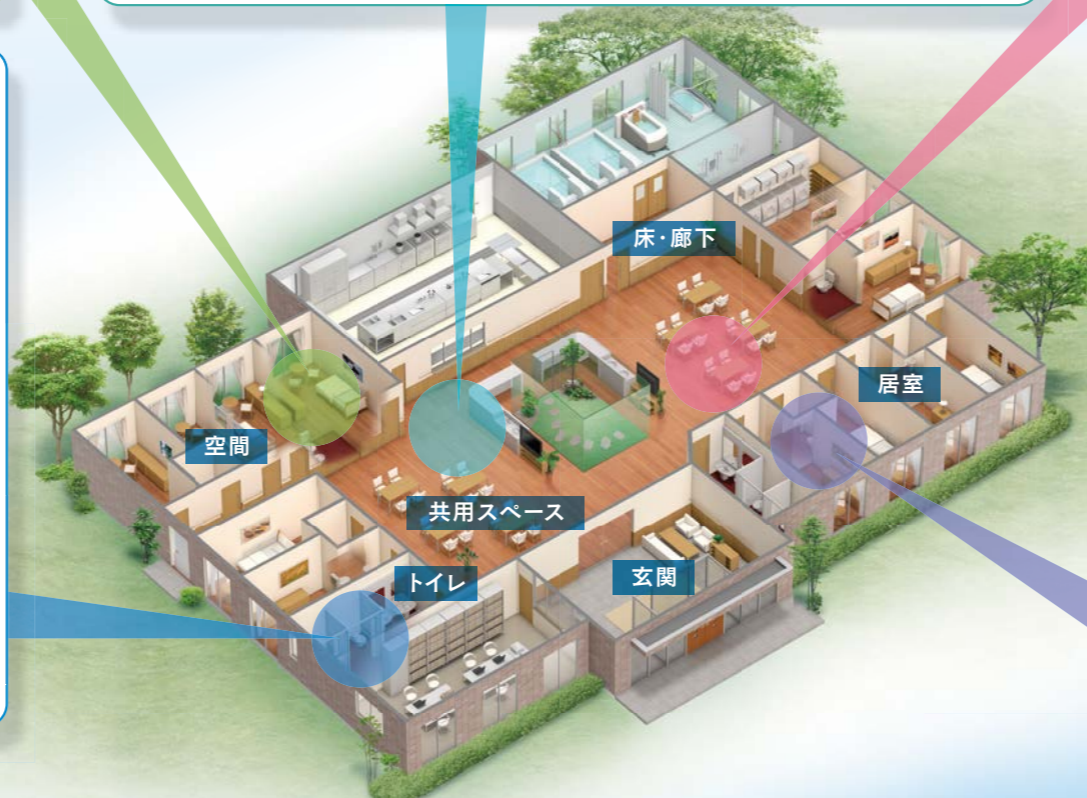

介護施設のお悩み「尿臭・便臭」を消臭ケア！ご利用者様・スタッフ様・ご家族様が過ごしやすい快適空間へ

新技術

悪臭ガードハーモセント技術

消臭メカニズム

尿臭ブロッカー配合

尿臭ブロッカーは、**花王独自の防臭成分**です。
尿臭をもとからブロックします。

※トイレ用洗剤、拭き掃除用洗剤、フロア用掃除シート、衣料・空間用消臭剤の香料中に配合

さわやかなハーバルグリーンの香り

- 生活空間である介護施設のために開発した独自香料
- シリーズで使うことで香りの統一感が感じられ、より心地よい空間へ

シリーズトータルで施設全体のニオイ悩みにアプローチ

消臭芳香剤

ニオイが気になる居室やトイレ、玄関などに

置くだけ消臭！効果長続き
(使用の目安:約1.5カ月～2カ月間)

※花王調べ。6畳の部屋を想定したモデル空間(換気なし)に評価品を置いて30分経過後、ろ紙にモデル便臭・尿臭を滴下し床面に置く。この時、評価品を置かずモデル便臭・尿臭のみを置いた同じ広さの空間を用意する。評価品を置いていない空間のニオイが検知できる～はつきりとおうレベルになった時、それぞれの空間のニオイを比較した。

※花王調べ。評価品を室温(常時換気)にて対象期間保管し、評価時のみ密閉空間(2.7㎡)で1時間揮散させて香り強度を確認した。

拭き掃除用洗剤

壁・床や、手すり・ドア・テーブル・イスなどの清掃に

お掃除と消臭、**除菌※・ウイルス除去**を1度に!**

※花王調べ。6畳の部屋を想定したモデル空間において、床面にモデル便臭・尿臭を滴下。空間のニオイが検知できる～はつきりとおうレベルになった時を初期として、標準使用量の評価品をブッシュしたタオルで床面を拭き、直後にそれぞれの空間のニオイを比較した。

99%除菌とウイルス除去

かんたんマイパット 共同開発

※すべての菌・ウイルスを除去するわけではありません。

※エンペロープタイプのウイルス1種で効果を検証。

フロア用掃除シート

共用スペースや居室の床の清掃に

準備・片付けの手間なく清掃!

※花王調べ。6畳の部屋を想定したモデル空間において、合板の上にモデル便臭・尿臭を滴下。空間のニオイが検知できる～はつきりとおうレベルになった時を初期として、クイックワイパーワイド業務用本体にセットした評価品で合板の上を一往復拭き、直後にそれぞれの空間のニオイを比較した。

クイックワイパーワイド業務用本体(別売)専用

トイレ用洗剤

個室・共用トイレやポータブルトイレに

便器内もトイレまわりもこれ1剤で!

※花王調べ。6畳の部屋を想定したモデル空間において、ろ紙にモデル便臭・尿臭を滴下して床面に置く。空間のニオイが検知できる～はつきりとおうレベルになった時を初期として、モデル空間に置いたポウル内に標準使用量の評価品をスプレーし、5分後にそれぞれのニオイを比較した。

99%除菌とウイルス除去

トイレマジックリン 共同開発

※すべての菌・ウイルスを除去するわけではありません。

※エンペロープタイプのウイルス1種で効果を検証。

衣料・空間用消臭剤

頻りに洗えないベッドリネンや、空間の消臭に

布製品も空間も手軽にニオイケア!

※花王調べ。ニオイが検知できる～はつきりとおうレベルになる量のモデル便臭・尿臭を綿タオルに滴下し、標準使用量の評価品をブッシュし、直後にそれぞれのニオイを比較した。

※花王調べ。6畳の部屋を想定したモデル空間において、ろ紙にモデル便臭・尿臭を滴下して床面に置く。空間のニオイが検知できる～はつきりとおうレベルになった時を初期として、標準使用量の評価品を空間にスプレーし、5分後にそれぞれのニオイを比較した。